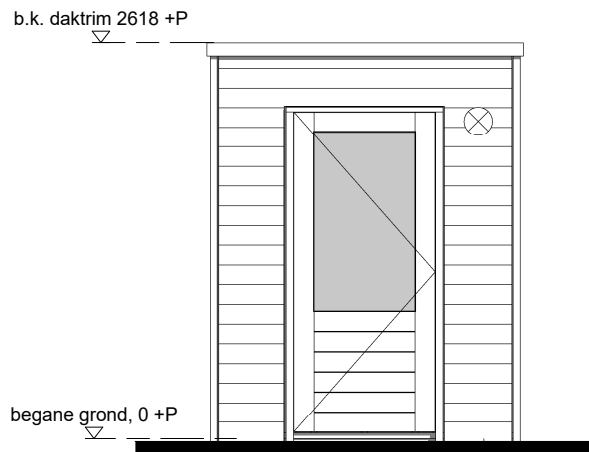

**BEGANE GROND**

bouwnummers getekend: 05 en 11  
 bouwnummers gespiegeld 08 en 12

**DAK**

**VOORGEVEL**

**LINKERZIJGEVEL**

**ACHTERGEVEL**

**RECHTERZIJGEVEL**

schaal 1:50 (A3)

In de tekening aangegeven maten zijn circa maten. De werkelijke maatvoering volgt uit de metingen in het werk en kunnen afwijken. Maatvoering is niet geschikt voor opdrachten aan derden.

project DE BLOEMAERT te Alkmaar  
 status KOPERS CONTRACTTEKENING